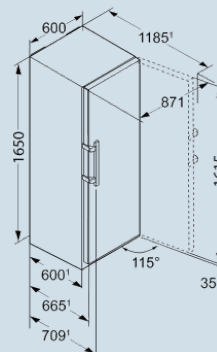

Alle functies eenvoudig in te stellen.
2,4 inch display

Altijd zicht op een goede werking.
Statusindicator

Kwaliteitscontrole na stroomstoring.
FrostControl

Genoeg ruimte voor de hoogste ijstaart.
VarioSpace

Wit / Wit
Staal
Staal
239 l
E
235 kWh
0,643 kWh
€ 52,-
38 dB(A)
C
SN-T

GN 3735
Comfort

Advies verkoopprijs € 1149

Afmetingen

Hoogte	165 cm
Breedte	60 cm
Diepte (incl. wandafstand)	66,5 cm
Diepte bij 90° geopende deur	123 cm
Breedte bij 90° geopende deur	64 cm
Tussenbouwbaar	Ja
Plaatsbaar tegen muur	Ja
Netto gewicht / Bruto gewicht	79 kg / 83,7 kg
Hoogte verpakking	1727 mm
Breedte verpakking	615 mm
Diepte verpakking	751 mm