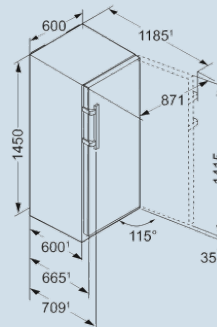

Wit / Wit  
Staal  
Staal  
200 l  
**E**  
221 kWh  
0,605 kWh  
€ 49,-  
38 dB(A)  
C  
SN-T

**GN 3235**  
Comfort

Advies verkoopprijs € 1049

**Afmetingen**

Hoogte	145 cm
Breedte	60 cm
Diepte (incl. wandafstand)	66,5 cm
Diepte bij 90° geopende deur	123,8 cm
Breedte bij 90° geopende deur	64 cm
Tussenbouwbaar	Ja
Plaatsbaar tegen muur	Ja
Netto gewicht / Bruto gewicht	66,8 kg / 71,3 kg
Hoogte verpakking	1527 mm
Breedte verpakking	615 mm
Diepte verpakking	751 mm