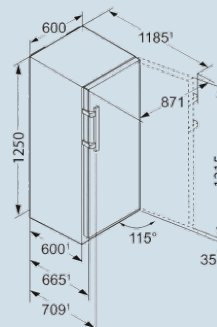

GN 2835
Comfort

BLU
Performance

No Frost

Smart Device Ready

Super Frost

Frost Safe System

Vario Space

Frost Control

Advies verkoopprijs € 949

Handig én zuinig

Deze compacte NoFrost vrieskast hoeft u nooit meer te ontdooien. De grote vriesladen bieden veel ruimte en de platte lade onderin is ideaal voor kleine producten en ijsjes. En staat de kast in het donker, dan schijnt er LED verlichting van bovenaf in de uitgetrokken lade. De LED statusindicator geeft zonder de deur te hoeven openen aan of het apparaat naar wens functioneert.

Nooit meer ontdooien.
NoFrost

Volledig stofvrij.
Vlakke aluminium achterwand

Optimaal zicht ook in het donker.
LED verlichting vriesdeel

Deur kan nooit ongemerkt open blijven.
Akoestisch deuralarm

Langere bewaartijd bij stroomuitval.
Koude accu

Alle functies eenvoudig in te stellen.
2,4 inch display

Altijd zicht op een goede werking.
Statusindicator

Kwaliteitscontrole na stroomstoring.
FrostControl

Genoeg ruimte voor de hoogste ijstaart.
VarioSpace

Supersnel invriezen.
SuperFrost

Behuizing / Kleur deur
Materiaal deur/deksel
Materiaal zijwanden
Volume vriesgedeelte
Energieklasse
Energieverbruik per jaar
Energieverbruik per 24 uur
Energiekosten per jaar
Geluidsniveau
Geluidsniveau klasse
Klimaatklasse

Wit / Wit
Staal
Staal
162 l
E
208 kWh
0,569 kWh
€ 46,-
38 dB(A)
C
SN-T