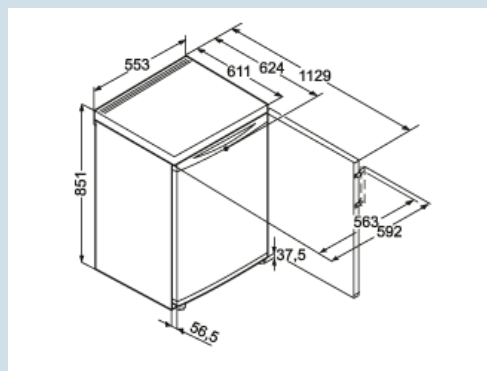

Wit / Wit
Staal
Staal
98 l
F
213 kWh
0,583 kWh
€ 47,-
39 dB(A)
C
SN-T

G 1223
ComfortFrost
ProtectSuper
FrostFrost
Safe
SystemVario
SpaceSmart
Frost

Advies verkoopprijs € 329

Afmetingen

Hoogte	85,1 cm
Breedte	55,3 cm
Diepte (incl. wandafstand)	62,4 cm
Diepte bij 90° geopende deur	112,9 cm
Breedte bij 90° geopende deur	59,2 cm
Tussenbouwbaar	Ja
Plaatsbaar tegen muur	Ja
Netto gewicht / Bruto gewicht	36,3 kg / 38,9 kg
Hoogte verpakking	911 mm
Breedte verpakking	567 mm
Diepte verpakking	711 mm