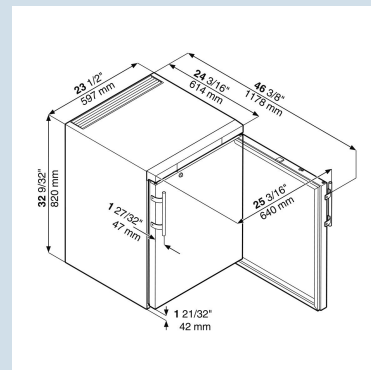

Edelstaal / Edelstaal
Isolatieglas
Edelstaal
148 l
C
353 kWh
0,967 kWh
€ 78,-
31,9
45 dB(A)
CC2

FKUv 1663

Premium

Advies verkoopprijs exclusief BTW € 995

Afmetingen

Hoogte	83 cm
Breedte	60 cm
Diepte (incl. wandafstand)	61,5 cm
Diepte bij 90° geopende deur	117,4 cm
Breedte bij 90° geopende deur	64 cm
Onderbouwbaar	Ja
Tussenbouwbaar	Ja
Plaatsbaar tegen muur	Ja
Interieurhoogte	67 cm
Interieurbreedte	44 cm
Interieurdiepte	43,5 cm
Capaciteit 0,2 l fles	140
Capaciteit 0,33 l blikjes	163
Capaciteit 0,33 l Longneck	92
Capaciteit 0,5 l PET	92
Capaciteit 1,0 l PET	40
Capaciteit 1,5 l PET	25
Netto gewicht / Bruto gewicht	44 kg / 46 kg
Hoogte verpakking	875 mm
Breedte verpakking	615 mm
Diepte verpakking	709 mm