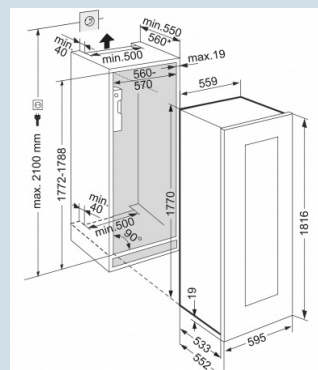

Temperatuur eenvoudig af te lezen.

LC digitaal temperatuurdisplay

Geschikt voor al uw wijnen.

Temperatuurbereik +5°C tot +20°C

Perfect overzicht, veilig en beschermd.

Isolatieglasdeur met UV bescherming

Perfect overzicht en presentatie.

178 cm
Ja
/ Wit (RAL 9003)
Isolatieglas met UV coating
83
271 l
G
178 kWh
0,487 kWh
€ 39,-
32 dB(A)

EWTgw 3583

Vinidor

Tip
Open

Telescopic
Rails

Advies verkoopprijs € 3799

Afmetingen

Hoogte	177 cm
Breedte	55,7 cm
Diepte	57,2 cm
Interieurhoogte	159,9 cm
Interieurbreedte	46,4 cm
Interieurdiepte	39,3 cm
Inbouwhoogte	177,2-178 cm
Inbouwbreedte	56-57 cm
Inbouwdiepte minimaal	55 cm
Netto gewicht / Bruto gewicht	91 kg / 101 kg
Hoogte verpakking	1895 mm
Breedte verpakking	639 mm
Diepte verpakking	639 mm