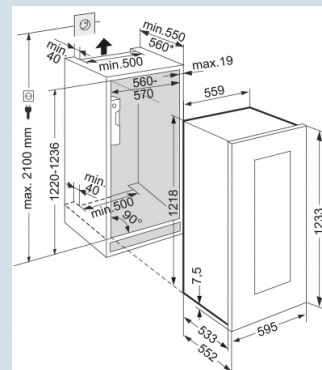

**EWTgw 2383**

Vinidor

Tip  
Open

Telescopic  
Rails

Advies verkoopprijs € 3199

**Afmetingen**

Hoogte	121,8 cm
Breedte	55,7 cm
Diepte	57,2 cm
Interieurhoogte	104,7 cm
Interieurbreedte	46,4 cm
Interieurdiepte	39,3 cm
Inbouwhoogte	122-123.6 cm
Inbouwbreedte	56-57 cm
Inbouwdiepte minimaal	55 cm
Netto gewicht / Bruto gewicht	67 kg / 74 kg
Hoogte verpakking	1340 mm
Breedte verpakking	639 mm
Diepte verpakking	639 mm