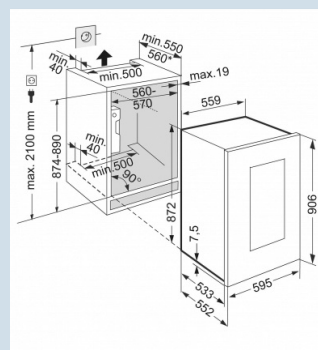

Temperatuur eenvoudig af te lezen.

LC digitaal temperatuurdisplay

Geschikt voor al uw wijnen.

Temperatuurbereik +5°C tot +20°C

Perfect overzicht, veilig en beschermd.

Isolatieglasdeur met UV bescherming

Perfect overzicht en presentatie.

88 cm
Ja
/ Wit (RAL 9003)
Isolatieglas met UV coating
33
104 l
G
151 kWh
0,413 kWh
€ 33,-
32 dB(A)

EWTgw 1683

Vinidor

Tip
Open

Telescopic
Rails

Advies verkoopprijs € 2599

Afmetingen

Hoogte	87,2 cm
Breedte	55,7 cm
Diepte	57,2 cm
Interieurhoogte	70,1 cm
Interieurbreedte	46,4 cm
Interieurdiepte	39,3 cm
Inbouwhoogte	87,4-89 cm
Inbouwbreedte	56-57 cm
Inbouwdiepte minimaal	55 cm
Netto gewicht / Bruto gewicht	52 kg / 58 kg
Hoogte verpakking	975 mm
Breedte verpakking	639 mm
Diepte verpakking	639 mm