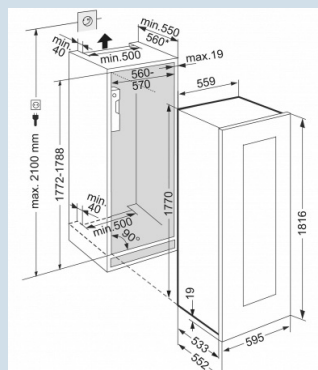

1 Presentatieplateau

Temperatuur eenvoudig af te lezen.

LC digitaal temperatuurdisplay

Geschikt voor al uw wijnen.

Temperatuurbereik +5°C tot +20°C

Optimaal benutten van de ruimte.

Beukenhouten draagplateaus

In alle rust bewaren.

Trillingsvrije ophanging compressoren

Nismaat	178 cm
TipOpen	Ja
Behuizing / Kleur deur	/ Zwart (RAL 9005)
Capaciteit 0,75 l bordeaux fles	83
Volume koelgedeelte	271 l
Energieklasse	G
Energieverbruik per jaar	178 kWh
Energieverbruik per 24 uur	0,487 kWh
Energiekosten per jaar	€ 39,-
Geluidsniveau	32 dB(A)
Geluidsniveau klasse	B

EWTgb 3583

Vinidor

Tip
Open

Telescopic
Rails

Advies verkoopprijs € 3799

Afmetingen

Hoogte	177 cm
Breedte	55,7 cm
Diepte	57,2 cm
Interieurhoogte	159,9 cm
Interieurbreedte	46,4 cm
Interieurdiepte	39,3 cm
Inbouwhoogte	177,2-178 cm
Inbouwbreedte	56-57 cm
Inbouwdiepte minimaal	55 cm
Netto gewicht / Bruto gewicht	89 kg / 101 kg
Hoogte verpakking	1895 mm
Breedte verpakking	639 mm
Diepte verpakking	639 mm