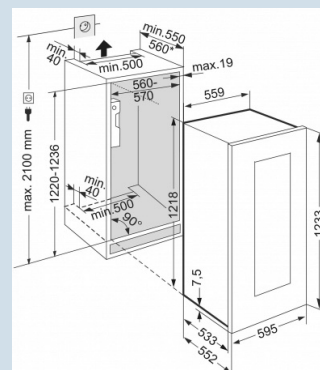

Temperatuur eenvoudig af te lezen.

LC digitaal temperatuurdisplay

Geschikt voor al uw wijnen.

Temperatuurbereik +5°C tot +20°C

Perfect overzicht, veilig en beschermd.

Isolatieglasdeur met UV bescherming

Perfect overzicht en presentatie.

LED verlichting, traploos dimbaar

Nismaat	122 cm
TipOpen	Ja
Behuizing / Kleur deur	Staalgrijs / Zwart (RAL 9005)
Materiaal deur/deksel	Isolatieglas met UV coating
Capaciteit 0,75 l bordeaux fles	51
Volume koelgedeelte	169 l
Energieklasse	G
Energieverbruik per jaar	160 kWh
Energieverbruik per 24 uur	0,438 kWh
Energiekosten per jaar	€ 35,-
Geluidsniveau	31 dB(A)

EWTgb 2383

Vinidor

Tip
Open

Telescopic
Rails

Advies verkoopprijs € 3199

Afmetingen

Hoogte	121,8 cm
Breedte	55,7 cm
Diepte	57,2 cm
Interieurhoogte	104,7 cm
Interieurbreedte	46,4 cm
Interieurdiepte	39,3 cm
Inbouwhoogte	122-123.6 cm
Inbouwbreedte	56-57 cm
Inbouwdiepte minimaal	55 cm
Netto gewicht / Bruto gewicht	67 kg / 74 kg
Hoogte verpakking	1340 mm
Breedte verpakking	639 mm
Diepte verpakking	639 mm