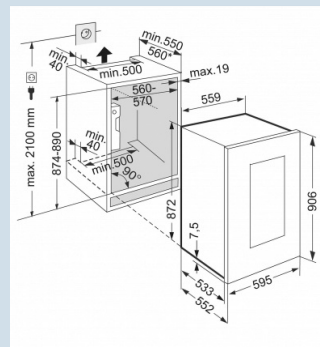

Perfect overzicht en presentatie.

LED verlichting, traploos dimbaar

Nismaat
TipOpen
Behuizing / Kleur deur
Materiaal deur/deksel
Capaciteit 0,75 l bordeaux fles
Volume koelgedeelte
Energieklasse
Energieverbruik per jaar
Energieverbruik per 24 uur
Energiekosten per jaar
Geluidsniveau

88 cm
Ja
/ Zwart (RAL 9005)
Isolatieglas met UV coating
33
104 l
G
151 kWh
0,413 kWh
€ 33,-
32 dB(A)