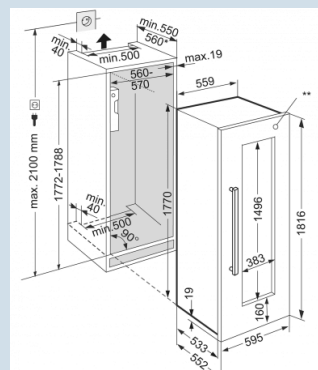

178 cm
deur-op-deursysteem
/ Staalgrijs
Isolatieglas met UV coating
80
254 l
G
178 kWh
0,487 kWh
€ 39,-
32 dB(A)

EWTdf 3553

Vinidor

Telescopic
Rails

Advies verkoopprijs € 3199

Afmetingen

Hoogte	177 cm
Breedte	55,7 cm
Diepte	55,3 cm
Interieurhoogte	159,9 cm
Interieurbreedte	46,4 cm
Interieurdiepte	39,3 cm
Inbouwhoogte	177.2-178 cm
Inbouwbreedte	56-57 cm
Inbouwdiepte minimaal	55 cm
Max. Meubelgewicht koeldeel	20 kg
Netto gewicht / Bruto gewicht	89 kg / 98 kg
Hoogte verpakking	1895 mm
Breedte verpakking	639 mm
Diepte verpakking	639 mm