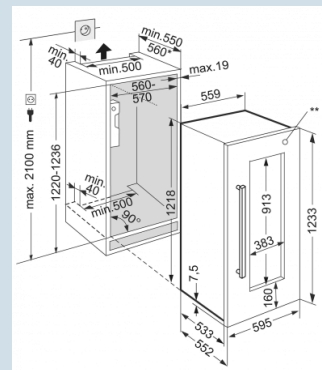

### Optimaal benutten van de ruimte.

Beukenhouten draagplateaus

122 cm  
deur-op-deursysteem  
/ Staalgrijs  
Isolatieglas met UV coating  
48  
158 l  
**G**  
158 kWh  
0,432 kWh  
€ 35,-  
32 dB(A)

**Afmetingen**

|                               |               |
|-------------------------------|---------------|
| Hoogte                        | 121,8 cm      |
| Breedte                       | 55,7 cm       |
| Diepte                        | 55,3 cm       |
| Interieurhoogte               | 104,7 cm      |
| Interieurbreedte              | 46,4 cm       |
| Interieurdiepte               | 39,3 cm       |
| Inbouwhoogte                  | 122-123,6 cm  |
| Inbouwbreedte                 | 56-57 cm      |
| Inbouwdiepte minimaal         | 55 cm         |
| Max. Meubelgewicht koeldeel   | 20 kg         |
| Netto gewicht / Bruto gewicht | 65 kg / 71 kg |
| Hoogte verpakking             | 1340 mm       |
| Breedte verpakking            | 639 mm        |
| Diepte verpakking             | 639 mm        |