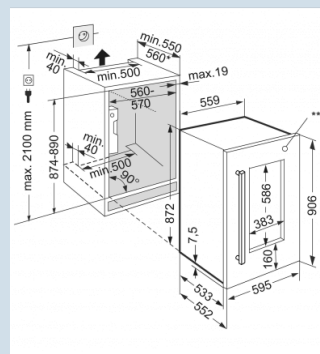

De Liebherr EWTdf 1653 met 2 apart regelbare zones is ideaal voor het bewaren van maximaal 30 flessen rode en witte wijnen op drinktemperatuur. Het frame kan in hetzelfde materiaal als de keuken worden uitgevoerd. Ook kan er worden gekozen voor een RVS paneel voor een tijdloze en professionele look.

Perfect overzicht en toegang tot de wijn.

Uittrekplateau op telescooprails

Extra attentiewaarde.

1 Presentatieplateau

Temperatuur eenvoudig af te lezen.

LC digitaal temperatuurdisplay

Geschikt voor al uw wijnen.

Temperatuurbereik +5°C tot +20°C

Perfect overzicht, veilig en beschermd.

Isolatieglasdeur met UV bescherming

Perfect overzicht en presentatie.

LED verlichting, traploos dimbaar

Zacht sluiten garantie.

SoftSystem

Rode en witte wijn op ideale drinktemperatuur.

2 Apart instelbare temperatuurzones

Regelbare luchtvochtigheid

Inschakelbare ventilator

Perfecte luchtkwaliteit

FreshAir koolfilter

Optimaal benutten van de ruimte.

Beukenhouten draagplateaus

In alle rust bewaren.

Trillingsvrije ophanging compressoren

Nismaat
Deurmontage systeem
Behuizing / Kleur deur
Materiaal deur/deksel
Capaciteit 0,75 l bordeaux fles
Volume koelgedeelte
Energieklasse
Energieverbruik per jaar
Energieverbruik per 24 uur
Energiekosten per jaar
Geluidsniveau

88 cm
deur-op-deursysteem
/ Staalgrijs
Isolatieglas met UV coating
30
97 l
G
150 kWh
0,411 kWh
€ 33,-
32 dB(A)