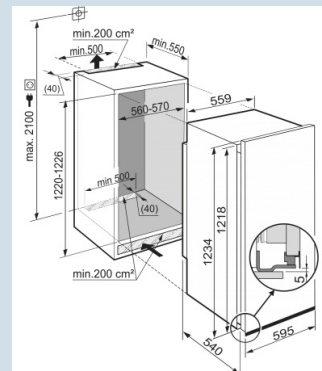

Comfort deurvakken

Temperatuur eenvoudig af te lezen.

LC digitaal temperatuursdisplay

Ruimte voor hoge karaffen of verpakkingen.

Deel- en onderschuifbaar glasplateau

Nismaat	122 cm
Deurmontage systeem	decorlijsten
Volume koelgedeelte	186 l
Volume vriesgedeelte	16 l
Energieklasse	F
Energieverbruik per jaar	188 kWh
Energieverbruik per 24 uur	0,515 kWh
Energiekosten per jaar	€ 41,-
Geluidsniveau	37 dB(A)
Geluidsniveau klasse	C
Klimaatklasse	ST

EK 2324
Comfort

Bio
Cool

Super
Cool

Advies verkoopprijs € 1049

Afmetingen

Hoogte	121,8 - 122,4 cm
Breedte	55,9 cm
Diepte	54 cm
Inbouwhoogte	122-122.6 cm
Inbouwbreedte	56-57 cm
Inbouwdiepte minimaal	55 cm
Decorplaat hoogte in mm	1206 mm
Decorplaat breedte in mm	585 mm
Decorplaat dikte in mm	4 mm
Netto gewicht / Bruto gewicht	44 kg / 47,4 kg
Hoogte verpakking	1299 mm
Breedte verpakking	637 mm
Diepte verpakking	622 mm

Vriesdeel

Vriessysteem	Statisch
Ontdooisysteem vriesdeel	Handmatig ontdooien
Invriescapaciteit	3,55 kg / 24 uur
Bewaartijd bij storing	9,31 uur
Aantal sterren vriesdeel	***
Ijsblokeshouder	Ja

Overige

Deurscharniering	Rechts, wisselbaar
Deur opent maximaal op	115°
Lengte aansluitsnoer	210 cm
Flexibel instelbaar interieur	Ja
Onderdelen interieur geschikt voor vaatwasmachine	Ja
Glasplateaus en laden verwijderbaar bij deuropening 90°	Ja
Aantal draagplateaus	5
daarvan in hoogte verstelbaar	4
Materiaal draagplateau koeldeel	Glas
Afwerking draagplateau	Edelstaal
Display	LC digitaal temperatuurdisplay
Soort bedieningspaneel	Druktoets
Positie bedieningspaneel	Achter de deur
Temperatuuraanduiding van	Koelgedeelte
Kinderbeveiliging	Ja
Materiaal interieur	Kunststof wit
Stelpoten in hoogte verstelbaar	3
Extra kenmerk 1	Als optie leverbaar opvulstroken hoogte: 16, 41 of 60 mm kleuren: wit, bruin of aluminium
Extra kenmerk Nederland	7 jaar zekerheid (zie voorwaarden website)