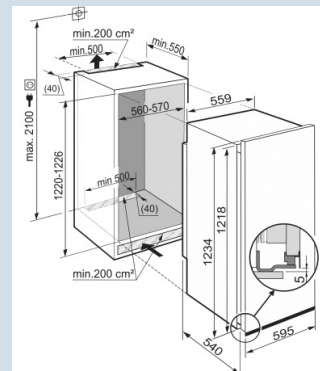

Comfort deurvakken

Temperatuur eenvoudig af te lezen.

LC digitaal temperatuursdisplay

Ruimte voor hoge karaffen of verpakkingen.

Deel- en onderschuifbaar glasplateau

Nismaat	122 cm
Deurmontage systeem	decorlijsten
Volume koelgedeelte	218 l
Energieklasse	F
Energieverbruik per jaar	129 kWh
Energieverbruik per 24 uur	0,353 kWh
Energiekosten per jaar	€ 28,-
Geluidsniveau	35 dB(A)
Geluidsniveau klasse	B
Klimaatklasse	SN-T
Koelmiddel	R600a

EK 2320
Comfort

Bio
Cool

Super
Cool

Advies verkoopprijs € 1029

Afmetingen

Hoogte	121,8 - 122,4 cm
Breedte	55,9 cm
Diepte	54 cm
Inbouwhoogte	122-122.6 cm
Inbouwbreedte	56-57 cm
Inbouwdiepte minimaal	55 cm
Decorplaat hoogte in mm	1206 mm
Decorplaat breedte in mm	585 mm
Decorplaat dikte in mm	4 mm
Netto gewicht / Bruto gewicht	46,3 kg / 50,1 kg
Hoogte verpakking	1299 mm
Breedte verpakking	637 mm
Diepte verpakking	622 mm

Overige

Deurscharniering	Rechts, wisselbaar
Deur opent maximaal op	115°
Lengte aansluitsnoer	210 cm
Flexibel instelbaar interieur	Ja
Onderdelen interieur geschikt voor vaatwasmachine	Ja
Glasplateaus en laden verwijderbaar bij deuropening 90°	Ja
Aantal draagplateaus	6
daarvan in hoogte verstelbaar	5
Materiaal draagplateau koeldeel	Glas
Afwerking draagplateau	Edelstaal
Display	LC digitaal temperatuurdisplay
Soort bedieningspaneel	Druktoets
Positie bedieningspaneel	Achter de deur
Temperatuuraanduiding van	Koelgedeelte
Kinderbeveiliging	Ja
Materiaal interieur	Kunststof wit
Stelpoten in hoogte verstelbaar	3
Extra kenmerk 1	Als optie leverbaar opvulstroken hoogte: 16, 41 of 60 mm kleuren: wit, bruin of aluminium
Extra kenmerk Nederland	7 jaar zekerheid (zie voorwaarden website)