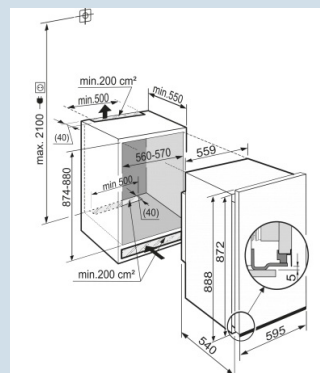

Ook voor extra grote 2 liter verpakkingen.

Comfort deurvakken

Temperatuur eenvoudig af te lezen.

LC digitaal temperatuursdisplay

Ruimte voor hoge karaffen of verpakkingen.

Deel- en onderschuifbaar glasplateau

Nismaat	88 cm
Deurmontage systeem	decorlijsten
Volume koelgedeelte	118 l
Volume vriesgedeelte	16 l
Energieklasse	F
Energieverbruik per jaar	183 kWh
Energieverbruik per 24 uur	0,501 kWh
Energiekosten per jaar	€ 40,-
Geluidsniveau	36 dB(A)
Geluidsniveau klasse	C
Klimaatklasse	SN-T

EK 1624
Comfort

Bio
Cool

Super
Cool

Advies verkoopprijs € 929

Afmetingen

Hoogte	87,2 - 87,8 cm
Breedte	55,9 cm
Diepte	54 cm
Inbouwhoogte	87,4-88 cm
Inbouwbreedte	56-57 cm
Inbouwdiepte minimaal	55 cm
Decorplaat hoogte in mm	860 mm
Decorplaat breedte in mm	585 mm
Decorplaat dikte in mm	4 mm
Netto gewicht / Bruto gewicht	34,8 kg / 37,4 kg
Hoogte verpakking	953 mm
Breedte verpakking	637 mm
Diepte verpakking	622 mm

Vriesdeel

Vriessysteem	Statisch
Ontdooisysteem vriesdeel	Handmatig ontdooien
Invriescapaciteit	3,55 kg / 24 uur
Bewaartijd bij storing	9,31 uur
Aantal sterren vriesdeel	***
Ijsblokeshouder	Ja

Overige

Deurscharniering	Rechts, wisselbaar
Deur opent maximaal op	115°
Lengte aansluitsnoer	210 cm
Flexibel instelbaar interieur	Ja
Onderdelen interieur geschikt voor vaatwasmachine	Ja
Glasplateaus en laden verwijderbaar bij deuropening 90°	Ja
Aantal draagplateaus	3
daarvan in hoogte verstelbaar	2
Materiaal draagplateau koeldeel	Glas
Afwerking draagplateau	Edelstaal
Display	LC digitaal temperatuurdisplay
Soort bedieningspaneel	Druktoets
Positie bedieningspaneel	Achter de deur
Temperatuur aanduiding van	Koelgedeelte
Kinderbeveiliging	Ja
Materiaal interieur	Kunststof wit
Stelpoten in hoogte verstelbaar	3
Extra kenmerk 1	Als optie leverbaar opvulstroken hoogte: 16, 41 of 60 mm kleuren: wit, bruin of aluminium
Extra kenmerk Nederland	7 jaar zekerheid (zie voorwaarden website)