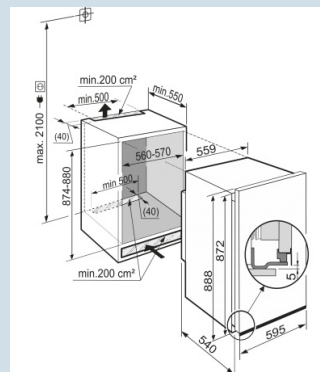

EG 1624
ComfortSuper
FrostFrost
Safe
SystemVario
SpaceSmart
FrostFrost
Control

Advies verkoopprijs € 949

Afmetingen

Hoogte	87,2 - 87,8 cm
Breedte	55,9 cm
Diepte	54 cm
Inbouwhoogte	87,4-88 cm
Inbouwbreedte	56-57 cm
Inbouwdiepte minimaal	55 cm
Decorplaat hoogte in mm	860 mm
Decorplaat breedte in mm	585 mm
Decorplaat dikte in mm	4 mm
Netto gewicht / Bruto gewicht	37,8 kg / 40,6 kg
Hoogte verpakking	953 mm
Breedte verpakking	637 mm
Diepte verpakking	622 mm