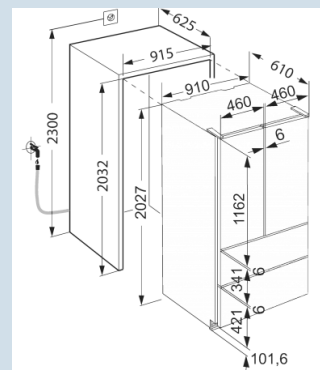

Groente, fruit, vlees en vis tot 3x langer vers.
BioFresh 0°C

Altijd voldoende ijsblokjes op voorraad.
IceMaker met vaste wateraansluiting

Supersnel en efficiënt invriezen.
Hoeveelheidgestuurde SuperFrost

Temperatuur eenvoudig af te lezen.
LC digitaal temperatuursdisplay

Bij volle koelkast voldoende licht.
LED lichtzuilen en LED plafondverlichting

Hoorbare waarschuwing bij storing.
Optisch en akoestisch temperatuuralarm

Zacht sluiten garantie.
SoftSystem

Kwaliteitscontrole na stroomstoring.
FrostControl

Ook voor extra grote 2 liter verpakkingen.
Luxe edelstalen Premium GlassLine deurvakken

Deur kan nooit ongemerkt open blijven.
Akoestisch deuralarm

Optimaal zicht ook in het donker.
LED verlichting vriesdeel

Tot 30 kg belastbaar en eenvoudig te reinigen.
GlassLine draagplateaus

Nismaat
Deurmontage systeem
Materiaal deur/deksel
Volume koelgedeelte
Volume vriesgedeelte
Energieklasse
Energieverbruik per jaar
Energieverbruik per 24 uur
Energiekosten per jaar
Geluidsniveau
Geluidsniveau klasse

203 cm
deur-op-deursysteem
Staal
363 l
160 l
F
341 kWh
0,934 kWh
€ 75,-
40 dB(A)
C