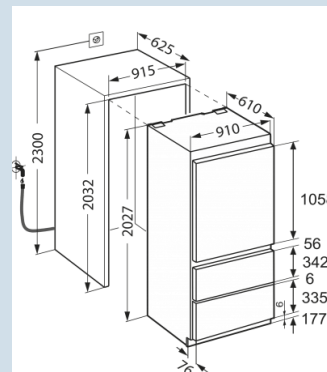

Groente, fruit, vlees en vis tot 3x langer vers.
BioFresh 0°C

Kwaliteitscontrole na stroomstoring.
FrostControl

Ook voor extra grote 2 liter verpakkingen.
Luxe edelstalen Premium GlassLine deurvakken

Deur kan nooit ongemerkt open blijven.
Akoestisch deuralarm

Optimaal zicht ook in het donker.
LED verlichting vriesdeel

Tot 30 kg belastbaar en eenvoudig te reinigen.
GlassLine draagplateaus

Altijd voldoende ijsblokjes op voorraad.
IceMaker met vaste wateraansluiting

Supersnel en efficiënt invriezen.
Hoeveelheidgestuurde SuperFrost

Temperatuur eenvoudig af te lezen.
LC digitaal temperatuurdisplay

Bij volle koelkast voldoende licht.
LED lichtzuilen en LED plafondverlichting

Hoorbare waarschuwing bij storing.
Optisch en akoestisch temperatuuralarm

BioFresh lade makkelijk te openen.
BioFresh (0°C) laden op telescooprails

Nismaat
Deurmontage systeem
Materiaal deur/deksel
Volume koelgedeelte
Volume vriesgedeelte
Energieklasse
Energieverbruik per jaar
Energieverbruik per 24 uur
Energiekosten per jaar
Geluidsniveau
Geluidsniveau klasse

203 cm
deur-op-deursysteem
Staal
363 l
160 l
F
414 kWh
1,134 kWh
€ 91,-
41 dB(A)
C