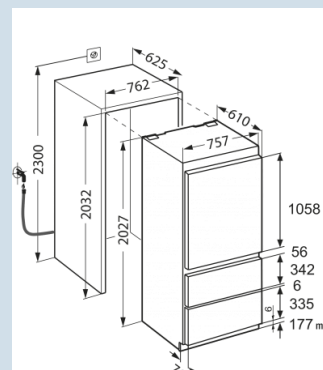

Tot 30 kg belastbaar en eenvoudig te reinigen.
GlassLine draagplateaus

Nismaat	203 cm
Deurmontage systeem	deur-op-deursysteem
Materiaal deur/deksel	Staal
Volume koelgedeelte	277 l
Volume vriesgedeelte	125 l
Energieklasse	F
Energieverbruik per jaar	326 kWh
Energieverbruik per 24 uur	0,893 kWh
Energiekosten per jaar	€ 72,-
Geluidsniveau	42 dB(A)
Geluidsniveau klasse	D

Advies verkoopprijs € 5099

Afmetingen

Hoogte	202,4 cm
Breedte	75,7 cm
Diepte	61 cm
Inbouwhoogte	203.2-207.2 cm
Inbouwbreedte	76.2 cm
Inbouwdiepte minimaal	61 cm
Decorplaat hoogte in mm	1156/341/526 mm
Decorplaat breedte in mm	756 mm
Decorplaat dikte in mm	16 mm
Max. Meubelgewicht koeldeel	27 kg
Max. Meubelgewicht vriesdeel	10 kg
Netto gewicht / Bruto gewicht	148 kg / 158 kg
Hoogte verpakking	2120 mm
Breedte verpakking	820 mm
Diepte verpakking	740 mm