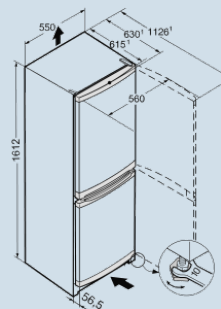

CUno 2831

Frost Safe System

Vario Space

Smart Frost

Advies verkoopprijs € 649

Afmetingen

Hoogte	161,2 cm
Breedte	55 cm
Diepte (incl. wandafstand)	63 cm
Diepte bij 90° geopende deur	112,8 cm
Breedte bij 90° geopende deur	56 cm
Tussenbouwbaar	Ja
Plaatsbaar tegen muur	Ja
Netto gewicht / Bruto gewicht	57 kg / 61 kg
Hoogte verpakking	1664 mm
Breedte verpakking	567 mm
Diepte verpakking	711 mm