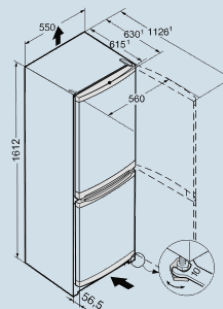

CUkw 2831

Frost Safe System

Vario Space

Smart Frost

Advies verkoopprijs € 649

Afmetingen

Hoogte	161,2 cm
Breedte	55 cm
Diepte (incl. wandafstand)	63 cm
Diepte bij 90° geopende deur	112,8 cm
Breedte bij 90° geopende deur	56 cm
Tussenbouwbaar	Ja
Plaatsbaar tegen muur	Ja
Netto gewicht / Bruto gewicht	57,4 kg / 61,4 kg
Hoogte verpakking	1664 mm
Breedte verpakking	567 mm
Diepte verpakking	711 mm