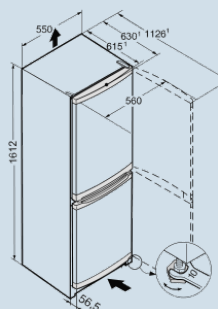

CUfb 2831

Frost Safe System

Vario Space

Smart Frost

Advies verkoopprijs € 649

Afmetingen

Hoogte	161,2 cm
Breedte	55 cm
Diepte (incl. wandafstand)	63 cm
Diepte bij 90° geopende deur	112,8 cm
Breedte bij 90° geopende deur	56 cm
Tussenbouwbaar	Ja
Plaatsbaar tegen muur	Ja
Netto gewicht / Bruto gewicht	57 kg / 61 kg
Hoogte verpakking	1664 mm
Breedte verpakking	567 mm
Diepte verpakking	711 mm