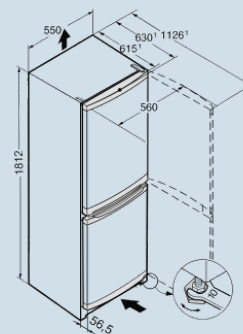

Staalgrijs / Edelstaal-look
Edelstaal-look
Staal
212 l
84 l
F
280 kWh
0,767 kWh
€ 62,-
38 dB(A)
C

CUel 3331

Frost Safe System

Vario Space

Smart Frost

Advies verkoopprijs € 649

Afmetingen

Hoogte	181,2 cm
Breedte	55 cm
Diepte (incl. wandafstand)	63 cm
Diepte bij 90° geopende deur	112,8 cm
Breedte bij 90° geopende deur	56 cm
Tussenbouwbaar	Ja
Plaatsbaar tegen muur	Ja
Netto gewicht / Bruto gewicht	64,3 kg / 68,7 kg
Hoogte verpakking	1864 mm
Breedte verpakking	567 mm
Diepte verpakking	711 mm