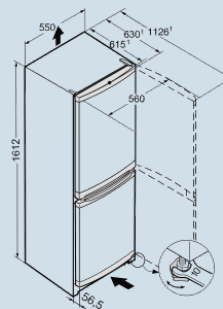

Koeldeel op werkhoogte

De Liebherr CUel 2831 is een koel-/vrieskast van 55 cm breed met de look van edelstaal. Standaard met veel handige voordelen waaronder LED verlichting en een flessendraagrooster. Het SmartFrost systeem kenmerkt zich door de gladde binnenwanden waardoor het reinigen en ontdooien sneller en makkelijker is.

Energiezuinige, heldere verlichting.
LED verlichting

Eenvoudig te openen.
Geïntegreerde greep

Tot 30 kg belastbaar en eenvoudig te reinigen.
GlassLine draagplateaus

Geschikt voor invriezen en bewaren.
4 sterren vriesvak

Gemakkelijk te reinigen.
Deurvakken

Genoeg ruimte voor de hoogste ijstaart.
VarioSpace

Behuizing / Kleur deur
Materiaal deur/deksel
Materiaal zijwanden
Volume koelgedeelte
Volume vriesgedeelte
Energieklasse
Energieverbruik per jaar
Energieverbruik per 24 uur
Energiekosten per jaar
Geluidsniveau
Geluidsniveau klasse

Staalgrijs / Edelstaal-look
Edelstaal-look
Staal
212 l
54 l
F
240 kWh
0,657 kWh
€ 53,-
38 dB(A)
C