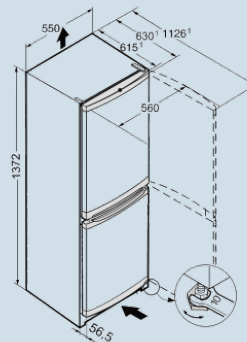

Staalgrijs / Edelstaal-look
Edelstaal-look
Staal
157 l
54 l
F
241 kWh
0,66 kWh
€ 53,-
38 dB(A)
C

CUEl 2331

Frost
Safe
SystemVario
SpaceSmart
Frost

Advies verkoopprijs € 549

Afmetingen

Hoogte	137,2 cm
Breedte	55 cm
Diepte (incl. wandafstand)	63 cm
Diepte bij 90° geopende deur	112,8 cm
Breedte bij 90° geopende deur	56 cm
Tussenbouwbaar	Ja
Plaatsbaar tegen muur	Ja
Netto gewicht / Bruto gewicht	49,8 kg / 53,4 kg
Hoogte verpakking	1424 mm
Breedte verpakking	567 mm
Diepte verpakking	711 mm