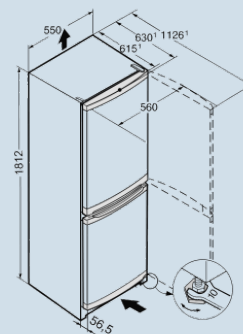

Staalgrijs / Edelstaal  
Edelstaal  
Staal  
212 l  
84 l  
F  
280 kWh  
0,767 kWh  
€ 62,-  
38 dB(A)  
C

CUef 3331

Frost Safe System

Vario Space

Smart Frost

Advies verkoopprijs € 699

**Afmetingen**

Hoogte	181,2 cm
Breedte	55 cm
Diepte (incl. wandafstand)	63 cm
Diepte bij 90° geopende deur	112,8 cm
Breedte bij 90° geopende deur	56 cm
Tussenbouwbaar	Ja
Plaatsbaar tegen muur	Ja
Netto gewicht / Bruto gewicht	63,6 kg / 68 kg
Hoogte verpakking	1864 mm
Breedte verpakking	567 mm
Diepte verpakking	711 mm