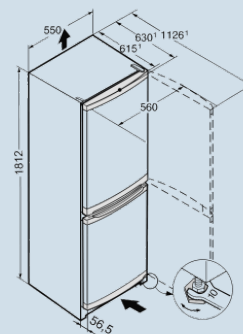

Wit / Wit
Staal
Staal
212 l
84 l
F
280 kWh
0,767 kWh
€ 62,-
38 dB(A)
C

CU 3331

Frost Safe System

Vario Space

Smart Frost

Advies verkoopprijs € 599

Afmetingen

Hoogte	181,2 cm
Breedte	55 cm
Diepte (incl. wandafstand)	63 cm
Diepte bij 90° geopende deur	112,8 cm
Breedte bij 90° geopende deur	56 cm
Tussenbouwbaar	Ja
Plaatsbaar tegen muur	Ja
Netto gewicht / Bruto gewicht	63,4 kg / 67,8 kg
Hoogte verpakking	1864 mm
Breedte verpakking	567 mm
Diepte verpakking	711 mm