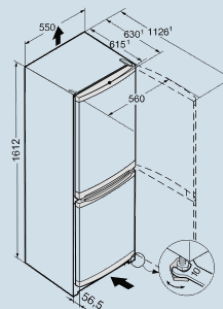

Wit / Wit
Staal
Staal
212 l
54 l
F
240 kWh
0,657 kWh
€ 53,-
38 dB(A)
C

CU 2831

Frost Safe System

Vario Space

Smart Frost

Advies verkoopprijs € 549

Afmetingen

Hoogte	161,2 cm
Breedte	55 cm
Diepte (incl. wandafstand)	63 cm
Diepte bij 90° geopende deur	112,8 cm
Breedte bij 90° geopende deur	56 cm
Tussenbouwbaar	Ja
Plaatsbaar tegen muur	Ja
Netto gewicht / Bruto gewicht	56,4 kg / 60,4 kg
Hoogte verpakking	1664 mm
Breedte verpakking	567 mm
Diepte verpakking	711 mm