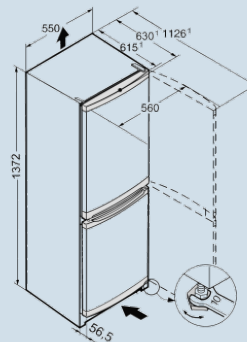

Wit / Wit  
Staal  
Staal  
157 l  
54 l  
F  
241 kWh  
0,66 kWh  
€ 53,-  
38 dB(A)  
C

CU 2331

Frost Safe System

Vario Space

Smart Frost

Advies verkoopprijs € 499

**Afmetingen**

Hoogte	137,2 cm
Breedte	55 cm
Diepte (incl. wandafstand)	63 cm
Diepte bij 90° geopende deur	112,8 cm
Breedte bij 90° geopende deur	56 cm
Tussenbouwbaar	Ja
Plaatsbaar tegen muur	Ja
Netto gewicht / Bruto gewicht	49,9 kg / 53,4 kg
Hoogte verpakking	1424 mm
Breedte verpakking	567 mm
Diepte verpakking	711 mm