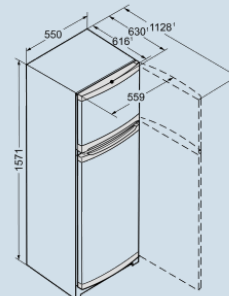

Staalgrijs / Edelstaal-look  
Edelstaal-look  
Staal  
219 l  
52 l  
**F**  
231 kWh  
0,632 kWh  
€ 51,-  
37 dB(A)  
C

**Afmetingen**

Hoogte	157,1 cm
Breedte	55 cm
Diepte (incl. wandafstand)	63 cm
Diepte bij 90° geopende deur	112,8 cm
Breedte bij 90° geopende deur	55,9 cm
Tussenbouwbaar	Ja
Plaatsbaar tegen muur	Ja
Netto gewicht / Bruto gewicht	51 kg / 55 kg
Hoogte verpakking	1624 mm
Breedte verpakking	567 mm
Diepte verpakking	711 mm