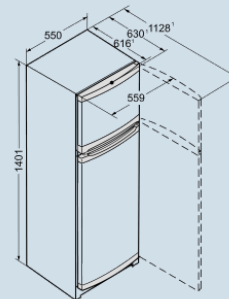

Staalgrijs / Edelstaal-look
 Edelstaal-look
 Staal
 190 l
 44 l
F
 212 kWh
 0,58 kWh
 € 47,-
 37 dB(A)
 C

CTel 2531

Vario
SpaceSmart
Frost

Advies verkoopprijs € 499

Afmetingen

Hoogte	140,1 cm
Breedte	55 cm
Diepte (incl. wandafstand)	63 cm
Diepte bij 90° geopende deur	112,8 cm
Breedte bij 90° geopende deur	55,9 cm
Tussenbouwbaar	Ja
Plaatsbaar tegen muur	Ja
Netto gewicht / Bruto gewicht	49 kg / 52 kg
Hoogte verpakking	1454 mm
Breedte verpakking	567 mm
Diepte verpakking	711 mm