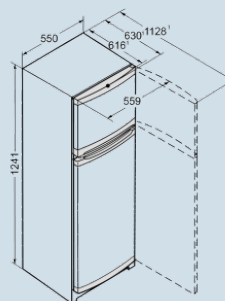

Staalgrijs / Edelstaal-look
Edelstaal-look
Staal
152 l
44 l
F
198 kWh
0,542 kWh
€ 44,-
37 dB(A)
C

**Afmetingen**

Hoogte	124,1 cm
Breedte	55 cm
Diepte (incl. wandafstand)	63 cm
Diepte bij 90° geopende deur	112,8 cm
Breedte bij 90° geopende deur	55,9 cm
Tussenbouwbaar	Ja
Plaatsbaar tegen muur	Ja
Netto gewicht / Bruto gewicht	49 kg / 52 kg
Hoogte verpakking	1294 mm
Breedte verpakking	567 mm
Diepte verpakking	711 mm