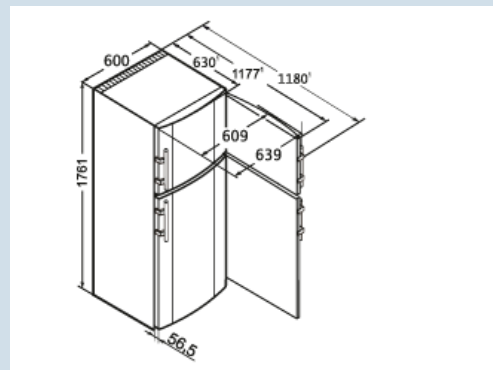

Eenvoudig te organiseren.

1 groente- en fruitlade(n)

Behuizing / Kleur deur
Materiaal deur/deksel
Materiaal zijwanden
Volume koelgedeelte
Volume vriesgedeelte
Energieklasse
Energieverbruik per jaar
Energieverbruik per 24 uur
Energiekosten per jaar
Geluidsniveau
Geluidsniveau klasse

Staalgrijs / Edelstaal
Edelstaal
Staal
234 l
75 l
F
268 kWh
0,734 kWh
€ 59,-
38 dB(A)
C