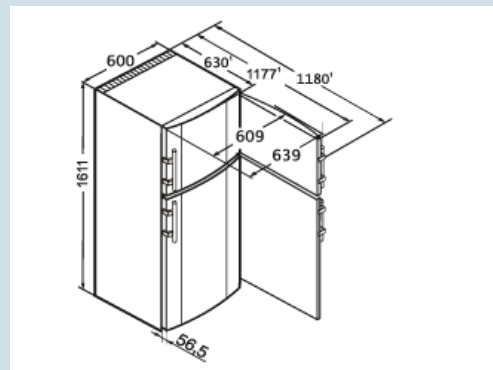

Eenvoudig te organiseren.

1 groente- en fruitlade(n)

Behuizing / Kleur deur
Materiaal deur/deksel
Materiaal zijwanden
Volume koelgedeelte
Volume vriesgedeelte
Energieklasse
Energieverbruik per jaar
Energieverbruik per 24 uur
Energiekosten per jaar
Geluidsniveau
Geluidsniveau klasse

Staalgrijs / Edelstaal
Edelstaal
Staal
214 l
63 l
F
253 kWh
0,693 kWh
€ 56,-
39 dB(A)
C