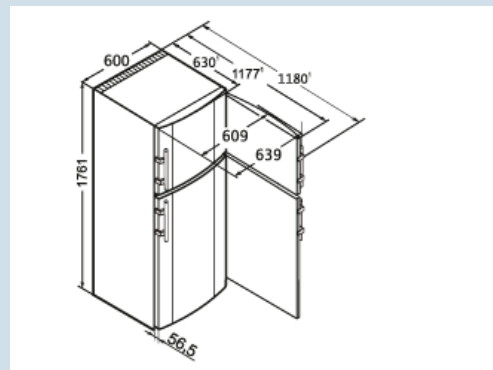

Wit / Wit  
Staal  
Staal  
234 l  
75 l  
F  
268 kWh  
0,734 kWh  
€ 59,-  
38 dB(A)  
C

CTP 3316

Comfort

Super  
FrostVario  
SpaceSmart  
FrostPower  
Cooling

Advies verkoopprijs € 699

**Afmetingen**

Hoogte	176,1 cm
Breedte	60 cm
Diepte (incl. wandafstand)	63 cm
Diepte bij 90° geopende deur	118 cm
Breedte bij 90° geopende deur	63,9 cm
Tussenbouwbaar	Ja
Plaatsbaar tegen muur	Ja
Netto gewicht / Bruto gewicht	69,1 kg / 74,6 kg
Hoogte verpakking	1818 mm
Breedte verpakking	617 mm
Diepte verpakking	711 mm