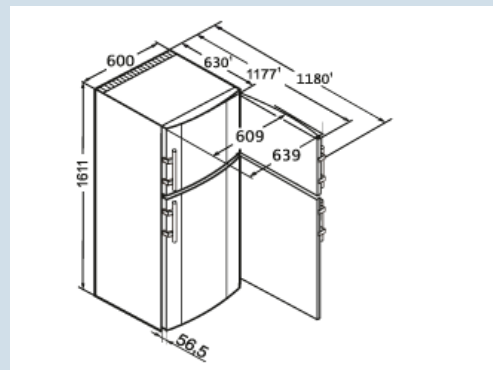

Wit / Wit
Staal
Staal
214 l
63 l
F
253 kWh
0,693 kWh
€ 56,-
39 dB(A)
C

CTP 3016

Comfort

Super
FrostVario
SpaceSmart
FrostPower
Cooling

Advies verkoopprijs € 649

Afmetingen

Hoogte	161,1 cm
Breedte	60 cm
Diepte (incl. wandafstand)	63 cm
Diepte bij 90° geopende deur	118 cm
Breedte bij 90° geopende deur	63,9 cm
Tussenbouwbaar	Ja
Plaatsbaar tegen muur	Ja
Netto gewicht / Bruto gewicht	65,2 kg / 70,2 kg
Hoogte verpakking	1668 mm
Breedte verpakking	617 mm
Diepte verpakking	711 mm