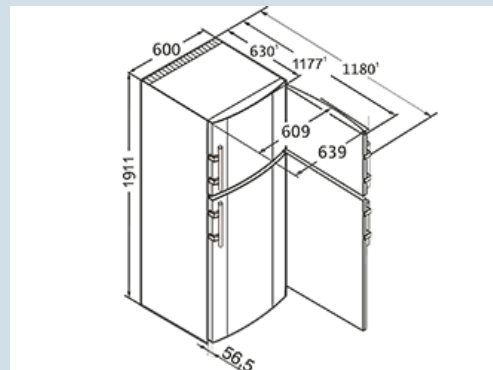

Edelstaal front zonder vingerafdrukken

De Liebherr CTNesf 3663 is een 60 cm brede koel/vrieskast met NoFrost vriesdeel van 59 liter. Dit vriesdeel hoeft u nooit meer te ontdooien en staat niet in verbinding met het apart regelbare koeldeel. De edelstalen deuren zijn voorzien van een speciale coating die vingerafdrukken reduceert.

Zicht op een goede werking.
LED temperatuurdisplay

Gelijkmatigere temperatuurverdeling.
PowerCooling

Supersnel invriezen.
SuperFrost

Tot 30 kg belastbaar en eenvoudig te reinigen.
GlassLine draagplateaus

Maximale flexibiliteit in het interieur.
Iedere 4 cm houders voor glasplateau

Nooit meer ontdooien.
NoFrost

Opent bijna vanzelf.
Hevelgreep edelstaal

Ruimte voor hoge karaffen of verpakkingen.
Deel- en onderschuifbaar glasplateau

Energiezuinige, heldere verlichting.
LED verlichting

Schoonmaken was nog nooit zo gemakkelijk.
Onderdelen geschikt voor vaatwasmachine

Nooit meer ontdooien.
NoFrost

Eenvoudig te organiseren.
1 groente- en fruitlade(n)

Behuizing / Kleur deur
Materiaal deur/deksel
Materiaal zijwanden
Volume koelgedeelte
Volume vriesgedeelte
Energieklasse
Energieverbruik per jaar
Energieverbruik per 24 uur
Energiekosten per jaar
Geluidsniveau
Geluidsniveau klasse

Staalgrijs / Edelstaal
Edelstaal
Staal
248 l
59 l
F
257 kWh
0,704 kWh
€ 57,-
41 dB(A)
C