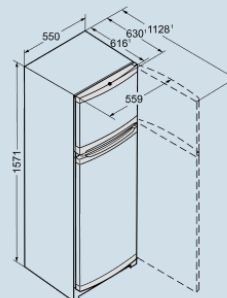

Wit / Wit
Staal
Staal
219 l
52 l
F
231 kWh
0,632 kWh
€ 51,-
37 dB(A)
C

CT 2931

Vario
SpaceSmart
Frost

Advies verkoopprijs € 499

Afmetingen

Hoogte	157,1 cm
Breedte	55 cm
Diepte (incl. wandafstand)	63 cm
Diepte bij 90° geopende deur	112,8 cm
Breedte bij 90° geopende deur	55,9 cm
Tussenbouwbaar	Ja
Plaatsbaar tegen muur	Ja
Netto gewicht / Bruto gewicht	51 kg / 55 kg
Hoogte verpakking	1624 mm
Breedte verpakking	567 mm
Diepte verpakking	711 mm