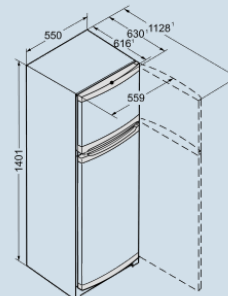

CT 2531

Vario
SpaceSmart
Frost

Advies verkoopprijs € 449

Afmetingen

Hoogte	140,1 cm
Breedte	55 cm
Diepte (incl. wandafstand)	63 cm
Diepte bij 90° geopende deur	112,8 cm
Breedte bij 90° geopende deur	55,9 cm
Tussenbouwbaar	Ja
Plaatsbaar tegen muur	Ja
Netto gewicht / Bruto gewicht	49 kg / 52 kg
Hoogte verpakking	1454 mm
Breedte verpakking	567 mm
Diepte verpakking	711 mm