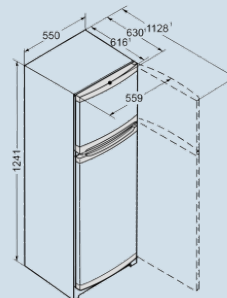

CT 2131

Vario
SpaceSmart
Frost

Advies verkoopprijs € 399

Afmetingen

Hoogte	124,1 cm
Breedte	55 cm
Diepte (incl. wandafstand)	63 cm
Diepte bij 90° geopende deur	112,8 cm
Breedte bij 90° geopende deur	55,9 cm
Tussenbouwbaar	Ja
Plaatsbaar tegen muur	Ja
Netto gewicht / Bruto gewicht	43,6 kg / 47 kg
Hoogte verpakking	1294 mm
Breedte verpakking	567 mm
Diepte verpakking	711 mm