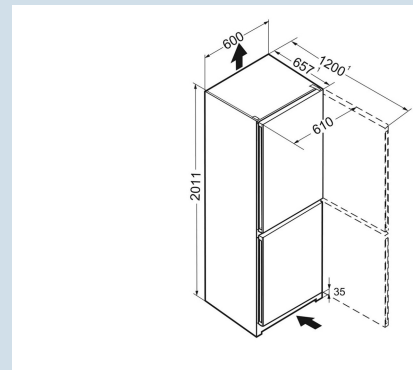

Gelijkmatigere temperatuurverdeling.

PowerCooling

Behuizing / Kleur deur
Materiaal deur/deksel
Materiaal zijwanden
Volume koelgedeelte
Volume vriesgedeelte
Energieklasse
Energieverbruik per jaar
Energieverbruik per 24 uur
Energiekosten per jaar
Geluidsniveau
Geluidsniveau klasse

Staalgrijs / Edelstaal-look
Edelstaal-look
Staal
243 l
100 l
D
191 kWh
0,523 kWh
€ 42,-
36 dB(A)
C