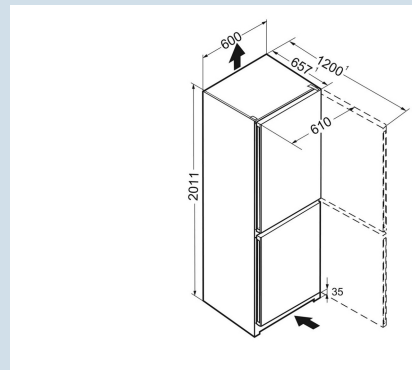

Gelijkmatigere temperatuurverdeling.

PowerCooling

Behuizing / Kleur deur
Materiaal deur/deksel
Materiaal zijwanden
Volume koelgedeelte
Volume vriesgedeelte
Energieklasse
Energieverbruik per jaar
Energieverbruik per 24 uur
Energiekosten per jaar
Geluidsniveau
Geluidsniveau klasse

Wit / Wit
Staal
Staal
243 l
100 l
D
191 kWh
0,523 kWh
€ 42,-
36 dB(A)
C