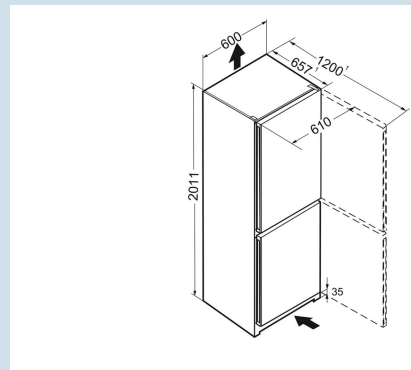

Koel- en vriesdeel apart regelbaar: DuoCooling

De Liebherr CNeI 4813 is een edelstaal-look koel/vriescombinatie in energieklasse met 101 liter NoFrost vriesdeel. Dankzij DuoCooling kunt u het koeldeel apart aan/uitschakelen, erg handig bij het schoonmaken en energiebesparend bij langere afwezigheid. Volledig vlakke deuren met geïntegreerde grepen over de volledige deurhoogtes.

Temperatuur eenvoudig af te lezen.
LC digitaal temperatuurdisplay

Nooit meer ontdooien.
NoFrost

Eenvoudig te openen.
Verzonken greep

Gemakkelijk te reinigen.
Deurvakken

Gelijkmatigere temperatuurverdeling.
PowerCooling

Gelijkmatige verlichting van het koeldeel.
LED plafondverlichting

Deur kan nooit ongemerkt open blijven.
Akoestisch deuralarm

Geschikt voor onverwarmde ruimtes (>0°C).
DuoCooling

Tot 30 kg belastbaar en eenvoudig te reinigen.
GlassLine draagplateaus

Genoeg ruimte voor de hoogste ijstaart.
VarioSpace

Behuizing / Kleur deur
Materiaal deur/deksel
Materiaal zijwanden
Volume koelgedeelte
Volume vriesgedeelte
Energieklasse
Energieverbruik per jaar
Energieverbruik per 24 uur
Energiekosten per jaar
Geluidsniveau
Geluidsniveau klasse

Staalgrijs / Edelstaal-look
Edelstaal-look
Staal
243 l
101 l
E
251 kWh
0,687 kWh
€ 55,-
40 dB(A)
C