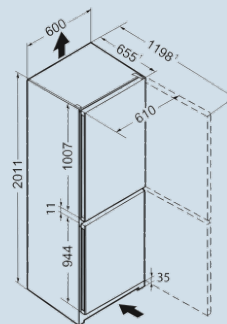

CNeI 4713

No Frost

Duo Cooling

Super Frost

Frost Safe System

Vario Space

Power Cooling

Advies verkoopprijs € 949

Koel- en vriesdeel apart regelbaar: DuoCooling

De Liebherr CNeI 4713 is een edelstaal-look koel/vriescombinatie met 129 liter NoFrost vriesdeel. Dankzij DuoCooling kunt u het koeldeel apart aan/uitschakelen, erg handig bij het schoonmaken en energiebesparend bij langere afwezigheid. Volledig vlakke deuren met geïntegreerde grepen over de volledige deurhoogtes.

Temperatuur eenvoudig af te lezen.

LC digitaal temperatuursdisplay

Nooit meer ontdooien.

NoFrost

Eenvoudig te openen.

Verzonken greep

Gemakkelijk te reinigen.

Deurvakken

Gelijkmatigere temperatuurverdeling.

PowerCooling

Gelijkmatige verlichting van het koeldeel.

LED plafondverlichting

Deur kan nooit ongemerkt open blijven.

Akoestisch deuralarm

Geschikt voor onverwarmde ruimtes (>0°C).

DuoCooling

Tot 30 kg belastbaar en eenvoudig te reinigen.

GlassLine draagplateaus

Genoeg ruimte voor de hoogste ijstaart.

VarioSpace

Behuizing / Kleur deur
Materiaal deur/deksel
Materiaal zijwanden
Volume koelgedeelte
Volume vriesgedeelte
Energieklasse
Energieverbruik per jaar
Energieverbruik per 24 uur
Energiekosten per jaar
Geluidsniveau
Geluidsniveau klasse

Staalgrijs / Edelstaal-look
Edelstaal-look
Staal
199 l
135 l
E
246 kWh
0,674 kWh
€ 54,-
40 dB(A)
C