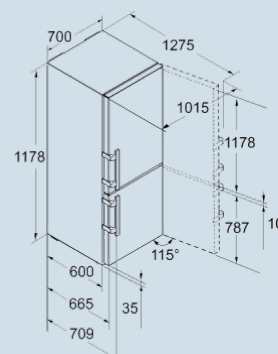

CNef 5745
Comfort

BLU
Performance

No Frost

Ice Maker

Duo Cooling

Smart Device Ready

Super Cool

Super Frost

Advies verkoopprijs € 1899

Geef uw levensmiddelen extra ruimte

De Liebherr CNeF 5745 is 70 cm breed en voorzien van edelstalen deuren. Het NoFrost vriesdeel met IceMaker hoeft u nooit meer zelf te ontdooien en staat niet in verbinding met het apart regelbare koeldeel. Variabel in te delen GlassLine interieur en verstelbare deurvakken met gehard glazen bodem. BLUPerformance model in energieklasse D.

Alle functies eenvoudig in te stellen.

2,4 inch display

Een koelkast die fris ruikt.

FreshAir koolfilter

Gelijkmatige verlichting van het koeldeel.

LED plafondverlichting

Nooit meer ontdooien.

NoFrost

Deur kan nooit ongemerkt open blijven.

Akoestisch deuralarm

Geschikt voor onverwarmde ruimtes (>0°C).

DuoCooling

Altijd voldoende ijsblokjes op voorraad.

IceMaker met watertank

Energiebesparing bij lange afwezigheid.

HolidayMode

Snel afkoelen van levensmiddelen.

SuperCool automatisch met resttijdweergave

Kwaliteitscontrole na stroomstoring.

FrostControl

Opent bijna vanzelf.

Hevelgreep aluminium

Ook voor extra grote 2 liter verpakkingen.

Comfort deurvakken

Behuizing / Kleur deur
Materiaal deur/deksel
Materiaal zijwanden
Volume koelgedeelte
Volume vriesgedeelte
Energieklasse
Energieverbruik per jaar
Energieverbruik per 24 uur
Energiekosten per jaar
Geluidsniveau
Geluidsniveau klasse

Staalgrijs / Edelstaal
Edelstaal
Staal
299 l
112 l
D
210 kWh
0,575 kWh
€ 46,-
36 dB(A)
C