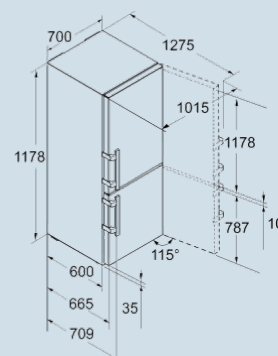

Staalgrijs / Edelstaal  
 Edelstaal  
 Staal  
 299 l  
 112 l  
**D**  
 210 kWh  
 0,575 kWh  
 € 46,-  
 36 dB(A)  
 C

**CNef 5735**  
Comfort

Advies verkoopprijs € 1749

**Afmetingen**

Hoogte	201 cm
Breedte	70 cm
Diepte (incl. wandafstand)	66,5 cm
Diepte bij 90° geopende deur	123 cm
Breedte bij 90° geopende deur	74 cm
Tussenbouwbaar	Ja
Plaatsbaar tegen muur	Ja
Netto gewicht / Bruto gewicht	91,2 kg / 97,8 kg
Hoogte verpakking	2087 mm
Breedte verpakking	715 mm
Diepte verpakking	751 mm