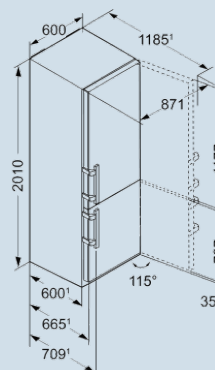

Staalgrijs / Edelstaal
Edelstaal
Staal
262 l
104 l
D
204 kWh
0,558 kWh
€ 45,-
36 dB(A)
C

CNef 4845
Comfort

Advies verkoopprijs € 1649

Afmetingen

Hoogte	201 cm
Breedte	60 cm
Diepte (incl. wandafstand)	66,5 cm
Diepte bij 90° geopende deur	123 cm
Breedte bij 90° geopende deur	64 cm
Tussenbouwbaar	Ja
Plaatsbaar tegen muur	Ja
Netto gewicht / Bruto gewicht	80,7 kg / 85,8 kg
Hoogte verpakking	2087 mm
Breedte verpakking	615 mm
Diepte verpakking	751 mm