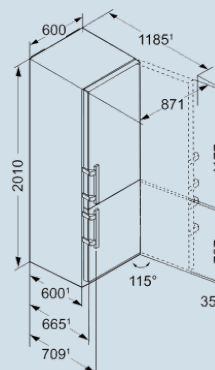

Staalgrijs / Edelstaal
 Edelstaal
 Staal
 262 l
 104 l
 D
 203 kWh
 0,556 kWh
 € 45,-
 36 dB(A)
 C

CNef 4835
Comfort

Advies verkoopprijs € 1349

Afmetingen

Hoogte	201 cm
Breedte	60 cm
Diepte (incl. wandafstand)	66,5 cm
Diepte bij 90° geopende deur	123 cm
Breedte bij 90° geopende deur	64 cm
Tussenbouwbaar	Ja
Plaatsbaar tegen muur	Ja
Netto gewicht / Bruto gewicht	80,7 kg / 85,8 kg
Hoogte verpakking	2087 mm
Breedte verpakking	615 mm
Diepte verpakking	751 mm